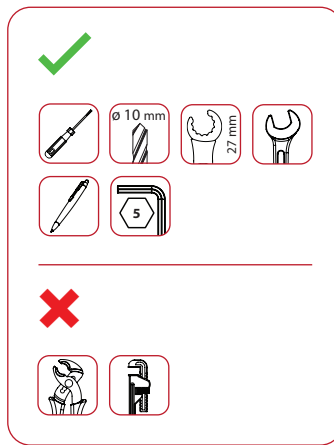

ROBOT®

CLIMATE COMFORT SYSTEMS

MADE BY REAL HUMANS

Quick Installation Guide

Robot LTC composiet verdeler

Om aanspraak te kunnen maken op garantie dient het druktetrapport te worden ingevuld en geretourneerd naar de leverancier.

In order to claim warranty the pressure test report has to be filled in and returned to the supplier.

Um Gewährleistungsansprüche geltend zu machen, muss der ausgefüllte Druckprüfbericht an den Lieferanten zurückgesandt werden.

Pour pouvoir bénéficier de la garantie, le rapport des essais sous pression doit impérativement être remplis et renvoyer au fournisseur.

1. Monteren Mounting Montage Montage

2. Aansluiten Connecting Anschließen Raccordement