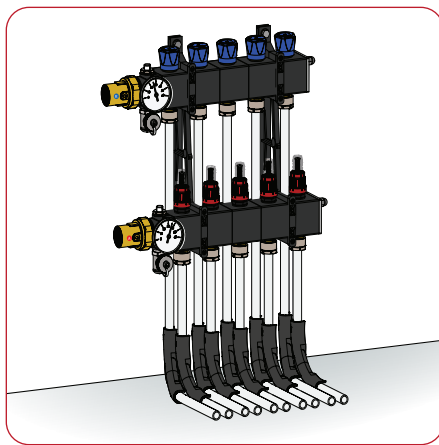

ROBOT®

CLIMATE COMFORT SYSTEMS

MADE BY REAL HUMANS

Quick Installation Guide

Robot LTC composiet verdeler

Om aanspraak te kunnen maken op garantie dient het druktetrapport te worden ingevuld en geretourneerd naar de leverancier.

Pour pouvoir bénéficier de la garantie, le rapport des essais sous pression doit impérativement être remplis et renvoyer au fournisseur.

1. Monteren Mounting Montage Montage

2. Aansluiten Connecting Anschließen Raccordement