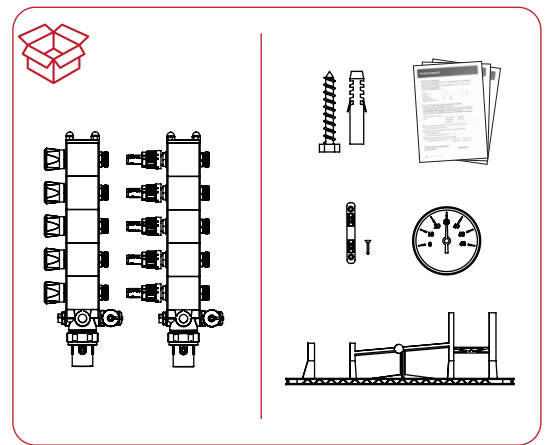

ROBOT®

CLIMATE COMFORT SYSTEMS

MADE BY REAL HUMANS

Quick Installation Guide

Robot LTC composiet verdeler

Om aanspraak te kunnen maken op garantie dient het druktetrapport te worden ingevuld en geretourneerd naar de leverancier.

In order to claim warranty the pressure test report has to be filled in and returned to the supplier.

Um Gewährleistungsansprüche geltend zu machen, muss der ausgefüllte Druckprüfbericht an den Lieferanten zurückgesandt werden.

Pour pouvoir bénéficier de la garantie, le rapport des essais sous pression doit impérativement être remplis et renvoyer au fournisseur.

1. Monteren Mounting Montage Montage

2. Aansluiten Connecting Anschließen Raccordement