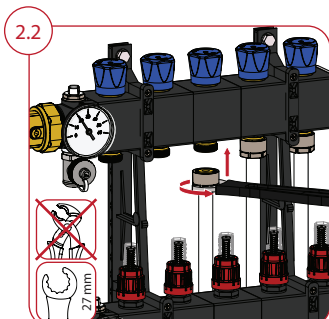

In order to claim warranty the pressure test report has to be filled in and returned to the supplier.

Um Gewährleistungsansprüche geltend zu machen, muss der ausgefüllte Druckprüfbericht an den Lieferanten zurückgesandt werden.

Pour pouvoir bénéficier de la garantie, le rapport des essais sous pression doit impérativement être remplis et renvoyer au fournisseur.

1. Monteren Mounting Montage Montage

2. Aansluiten Connecting Anschließen Raccordement

ROBOT®

CLIMATE COMFORT SYSTEMS

MADE BY REAL HUMANS

Quick Installation Guide

Robot LTC composiet verdeler

3.

Vullen	Filling
Spoelen	Flushing
Ontluchten	Venting
Befüllen	Remplir
Spülen	Rincer
Entluchten	Purger